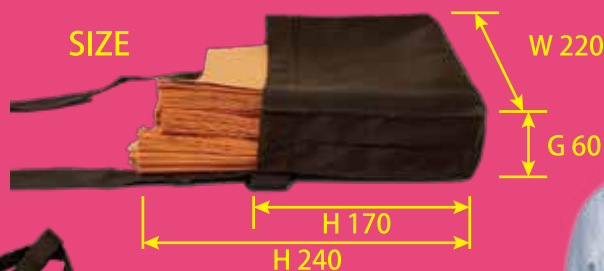

バンノウエプロン

びわ・柑橘・なし・ぶどう・りんごの果実袋や傘かけ袋に

★ 袋部分はガセット式です。果実袋
200枚まで収納できます。

★ 袋の位置が胸元で取り出しやすく
素早く袋掛けができます。

★ 足を上げても当らず、脚立の
昇り降りなど邪魔になりません。

★ 首にかけ、腰で結んで固定。
ズレにくいので、作業性良好。

りんご

なし